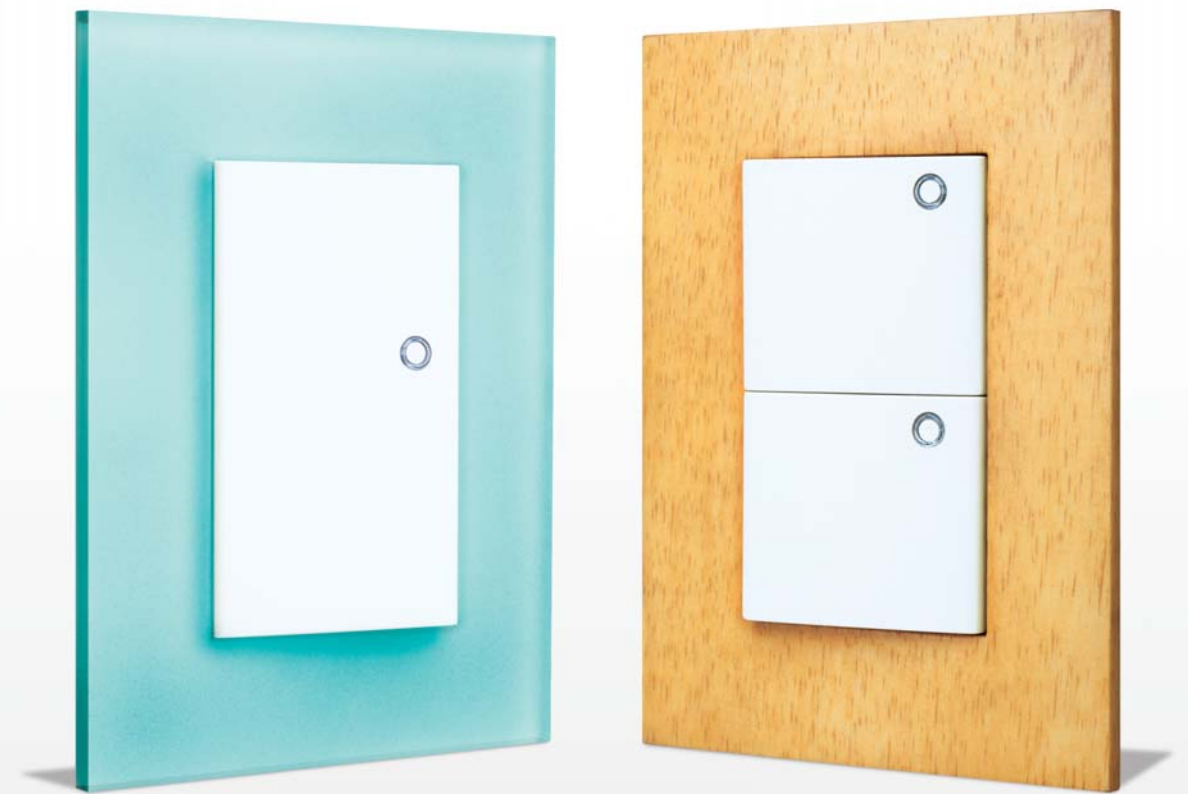

★TECLASTAR

LO QUE VES Y LO QUE NO VES

teclastar.com
teclastar@teclastar.com.ar

COLOR, TEXTURA Y MATERIA
EN SU MAXIMA EXPRESION.

Nuevas Líneas Kristal Opal y Madera de MINIMAL.

★TECLASTAR

LO QUE VES Y LO QUE NO VES